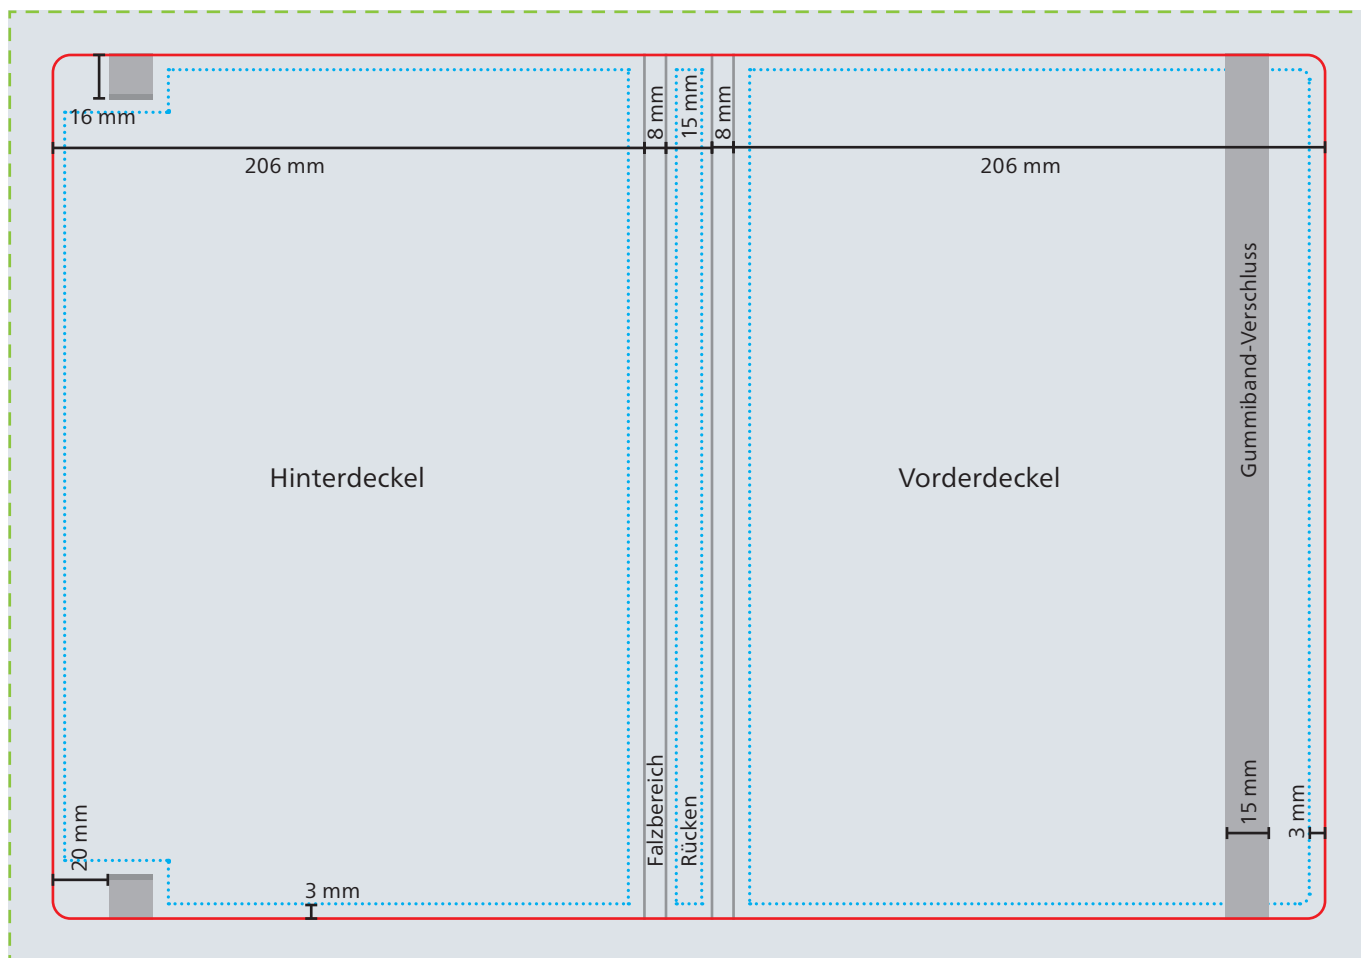

Einband

--- Datenformat
473 x 332 mm

— Werbefläche Endformat
443 x 302 mm

■ Druckbild
inkl. 15 mm Überfüllung

□ Safe area
Vorder- und Hinterdeckel: 200 x 296 mm
Rücken: 9 x 296 mm

Datenformat
216 x 303 mm

Endformat
210 x 297 mm

Druckbild
inkl. 3 mm Beschnitt

Safe area
204 x 291 mm

Abstand:
mindestens 3 mm

Das Grafik-Datenblatt ist nicht maßstabsgetreu und stellt keine Druckvorlage dar.

Auf Wunsch stellen wir Ihnen gerne entsprechende Standskizzen und Layoutvorlagen im Originalformat bereit.