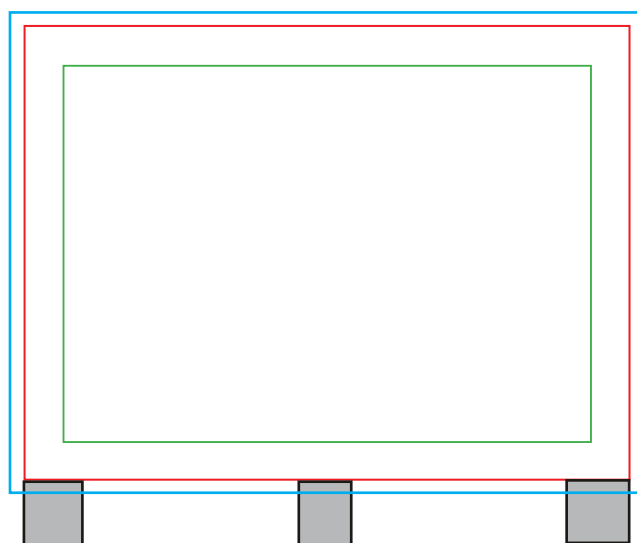

**Bitte beachten Sie:**

Siebdruck

Artikelmaß: 120 x 80 x 60 mm

**lange Seite**

Druckfläche ohne Anschnitt 111 x 51 mm

Druckfläche mit Anschnitt 122 x 60 mm

**kurze Seite**

Druckfläche ohne Anschnitt 70 x 50 mm

### Vorder- und Rückseite

Digitaldruck:  
124 x 64 mm

Block:  
120 x 60 mm

Schriftbild:  
110 x 50 mm

### linke und rechte Seite

Digitaldruck:  
84 x 64 mm

Block:  
80 x 60 mm

Schriftbild:  
70 x 50 mm

Einzelblattbedruckung!

Blatt:  
120 x 80 mm

Schriftbild:  
111 x 71 mm