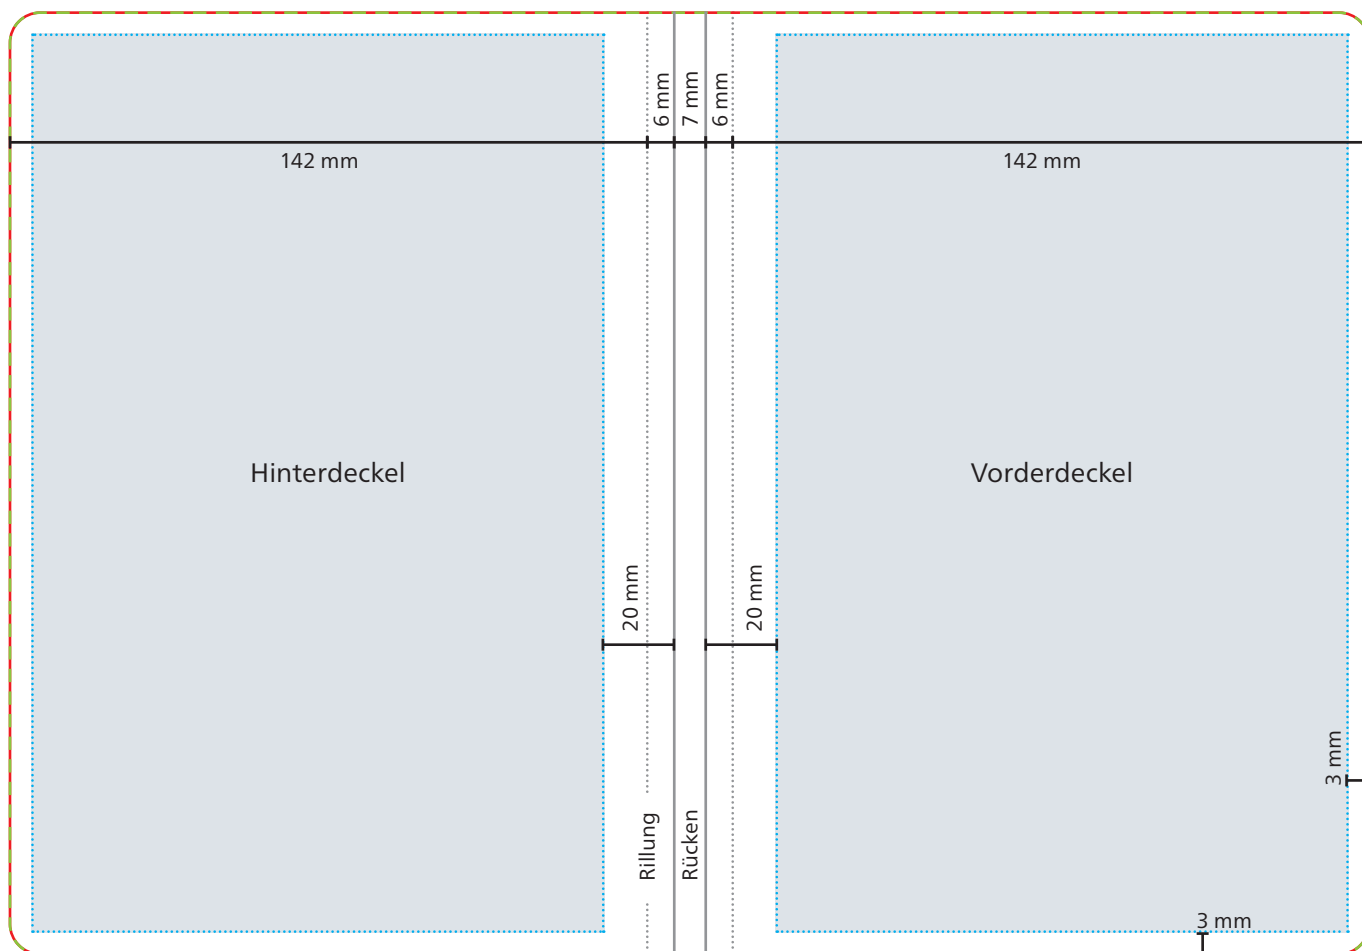

Einband

 **Datenformat/Endformat**
303 x 210 mm

 **Druckbild**

 **Safe area**
Vorder- und Hinterdeckel: 125 x 204 mm

 **Max. Motivgröße:** 100 x 50 mm

Das Grafik-Datenblatt ist nicht maßstabsgetreu und stellt keine Druckvorlage dar.

Auf Wunsch stellen wir Ihnen gerne entsprechende Standskizzen und Layoutvorlagen im Originalformat bereit.