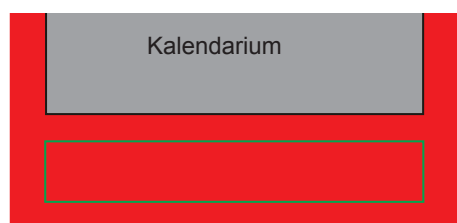

Telefon: 0 52 32 - 9 63 70 24

Mail: info@notizblock24.de

Rückseite

← Box:
100 x 100 mm
Schriftbild:
90 x 90 mm

linke und rechte Seite

← Box:
103 x 100 mm
Schriftbild:
98 x 95 mm

Vorderseite

Aufdruck auf den Kalenderrahmen 60 x 100 mm
← 50 x 8 mm