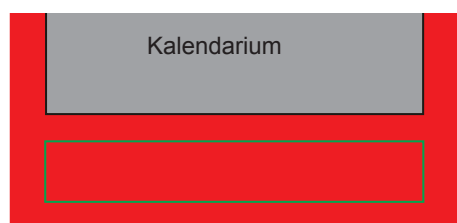

Rückseite

← Box:
100 x 100 mm
Schriftbild:
90 x 90 mm

linke und rechte Seite

← Box:
103 x 100 mm
Schriftbild:
98 x 95 mm

Vorderseite

Aufdruck auf den Kalenderrahmen 60 x 100 mm
← 50 x 8 mm

Einzelblattbedruckung!