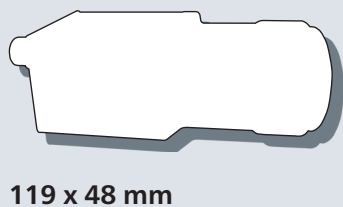

119 x 58 mm

Abstrakt
No. 1036080

116 x 66 mm

Tropfen, Blatt
No. 990054

110 x 66 mm

Wolke, Himmel
No. 992063

105 x 65 mm

Abstrakt
No. 1029461

100 x 60 mm

Oval
No. 989874

119 x 54 mm

Bremsbacke
No. 996350

119 x 51 mm

Auto
No. 990207

119 x 48 mm

Abstrakt
No. 1031086

119 x 44 mm

Abstrakt
No. 1035132

105 x 40 mm

Rechteck mit Rundungen
No. 999761

Stanzformen aus Haftnotiz-Format: 125 x 72 mm

Die Klebespur befindet sich - sofern nicht anders angegeben - jeweils oben

Stand: 05-2018